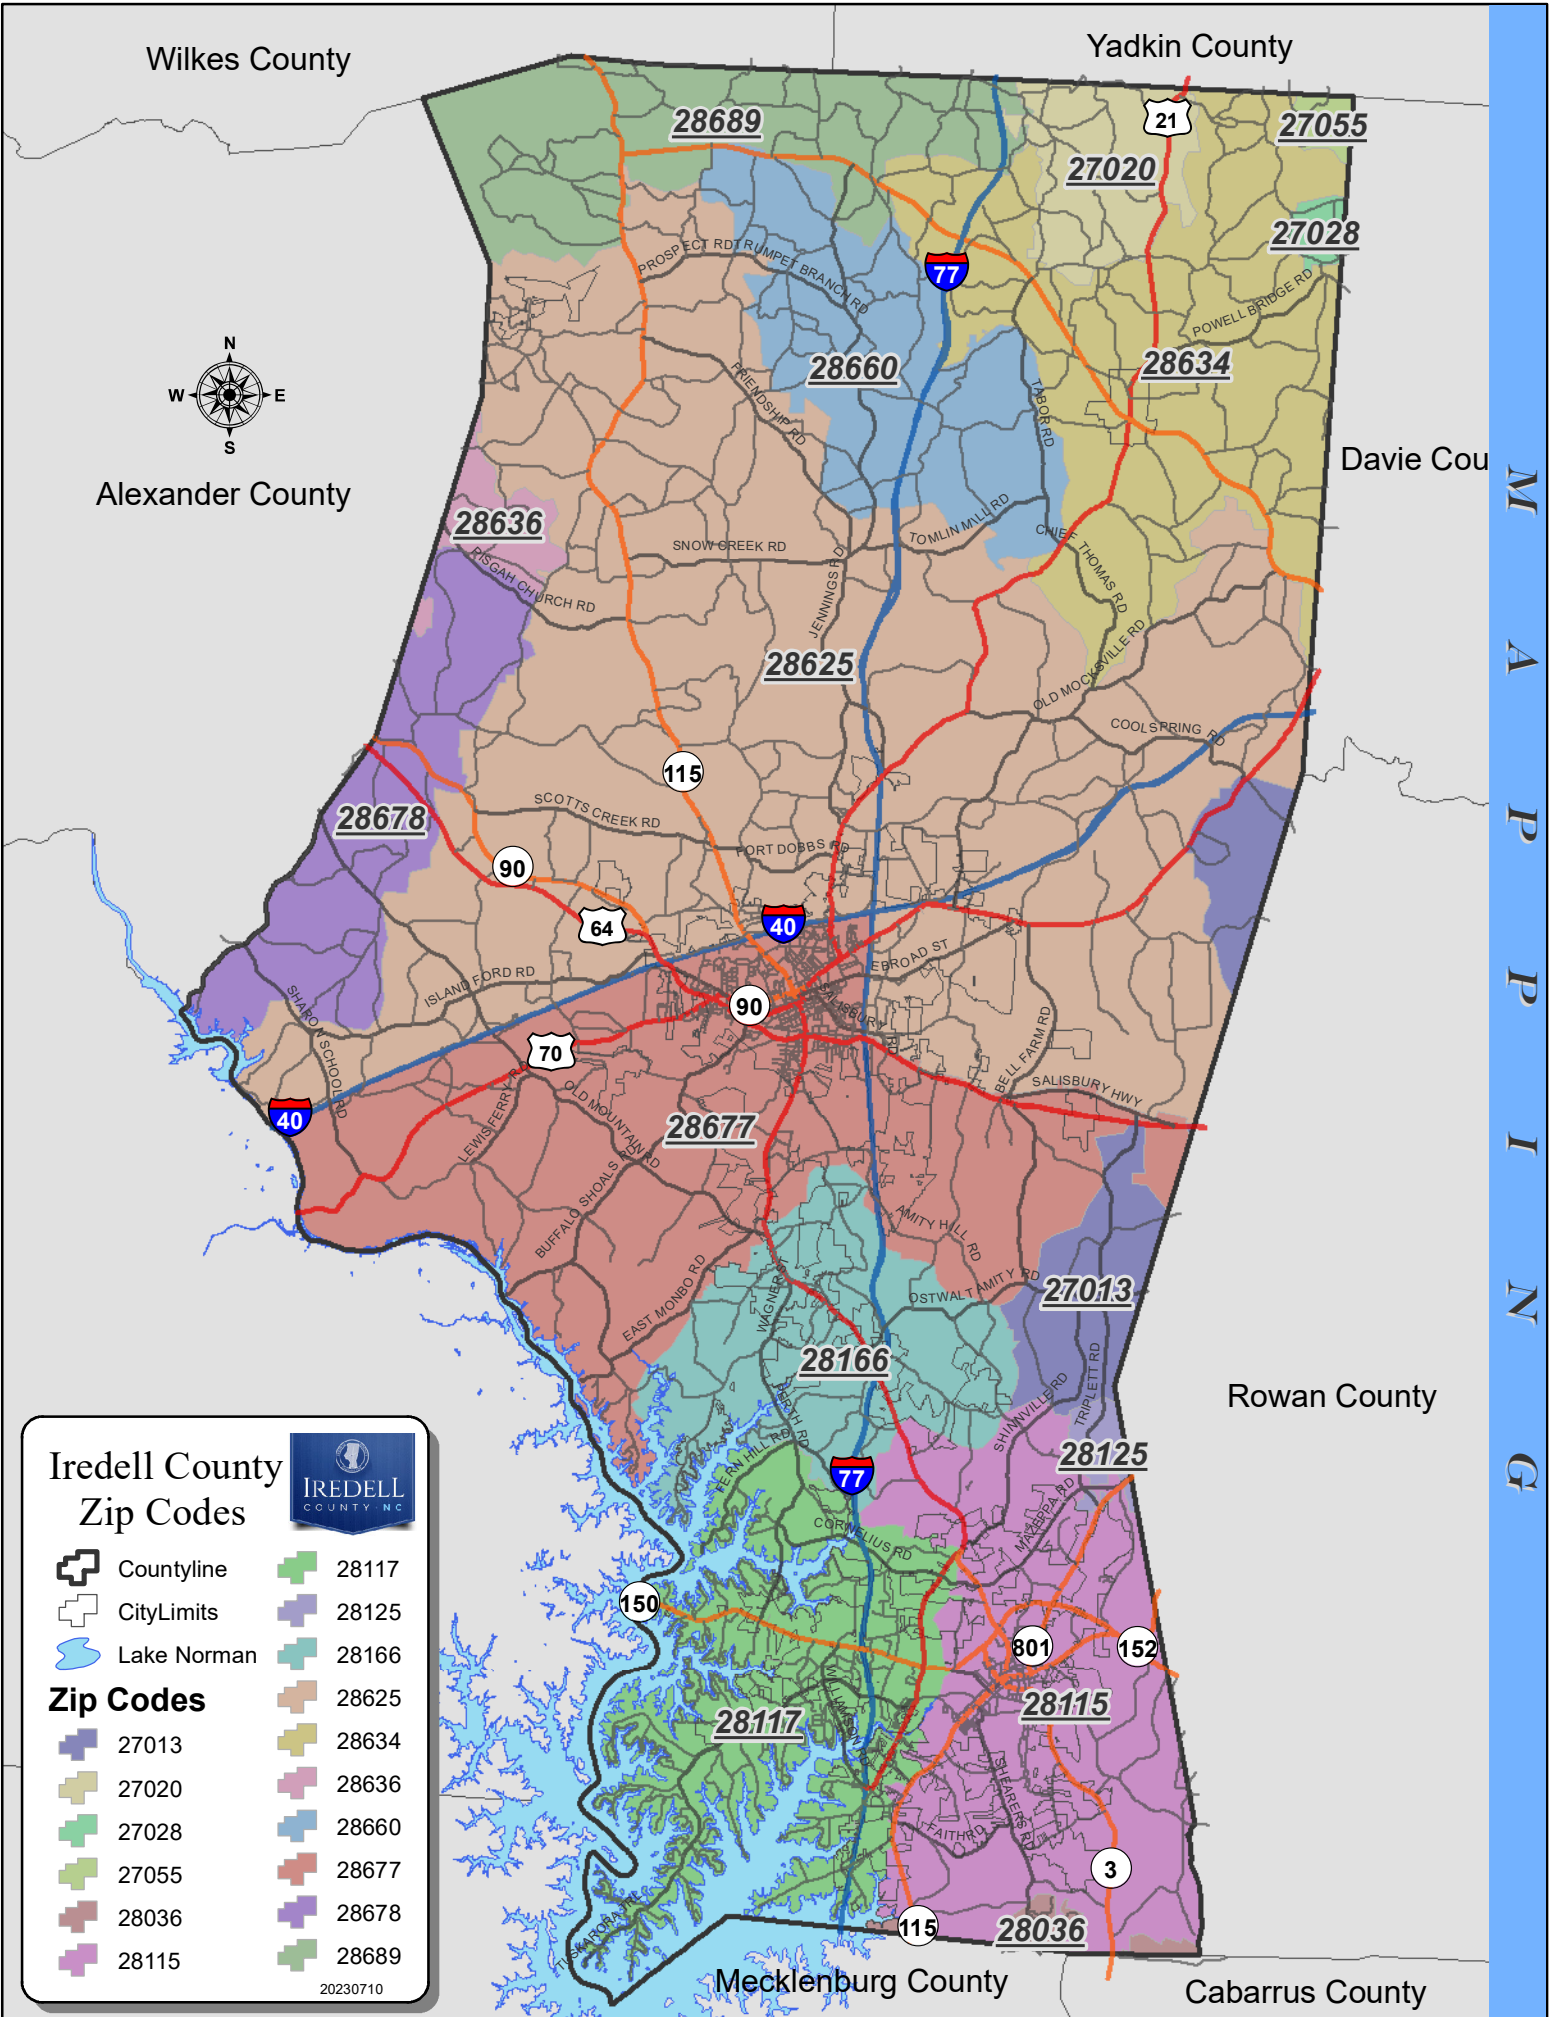

Wilkes County

Yadkin County

Alexander County

Davie Cou

M  
A  
P  
P  
I  
N  
G

### Iredell County Zip Codes

-  Countyline
-  CityLimits
-  Lake Norman
- Zip Codes**
-  27013
-  27020
-  27028
-  27055
-  28036
-  28115
-  28117
-  28125
-  28166
-  28625
-  28634
-  28636
-  28660
-  28677
-  28678
-  28689